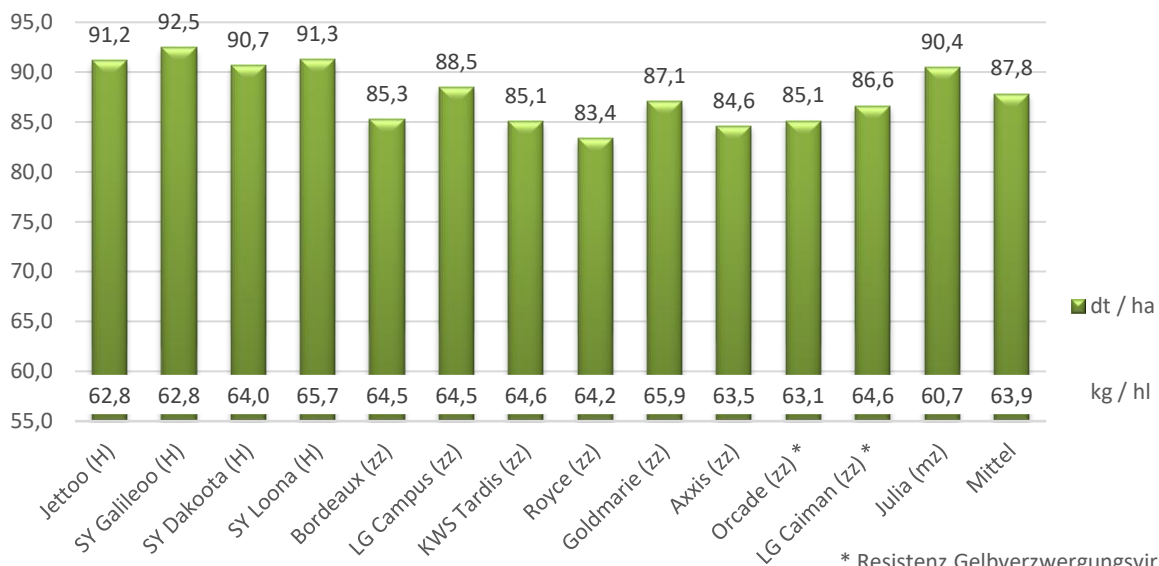

## Sortenversuch Wintergerste Klein Berßen 2024

**Raiffeisen  
Ems-Vechte**

Warengeschäft der Raiffeisenbank Ems-Vechte eG

\* Resistenz Gelbverzwergungsvirus

Sorte	Typ	Züchter	kg / hl	dt / ha	rel. Ertrag %	Anzahl Versuchsjahre	mehrj. Durchschnitt
Jettoo	H	Syngenta	62,8	91,2	104	7	104
SY Galileo	H	Syngenta	62,8	92,5	105	6	105
SY Dakoota	H	Syngenta	64,0	90,7	103	4	105
SY Loona	H	Syngenta	65,7	91,3	104	2	104
Bordeaux	zz	Saaten-Union	64,5	85,3	97	5	100
LG Campus	zz	Limagrain	64,5	88,5	101	3	102
KWS Tardis	zz	KWS Lochow	64,6	85,1	97	3	98
Royce	zz	DSV	64,2	83,4	95	1	95
Goldmarie	zz	IG Pflanzenzucht	65,9	87,1	99	1	99
Axxis	zz	Hauptsaaen	63,5	84,6	96	1	96
Orcade *	zz	Nordic Seed	63,1	85,1	97	1	97
LG Caiman *	zz	Limagrain	64,6	86,6	99	2	97
Julia	mz	DSV	60,7	90,4	103	3	103
Mittel			63,9	87,8	100		

\* Resistenz Gelbverzwergungsvirus