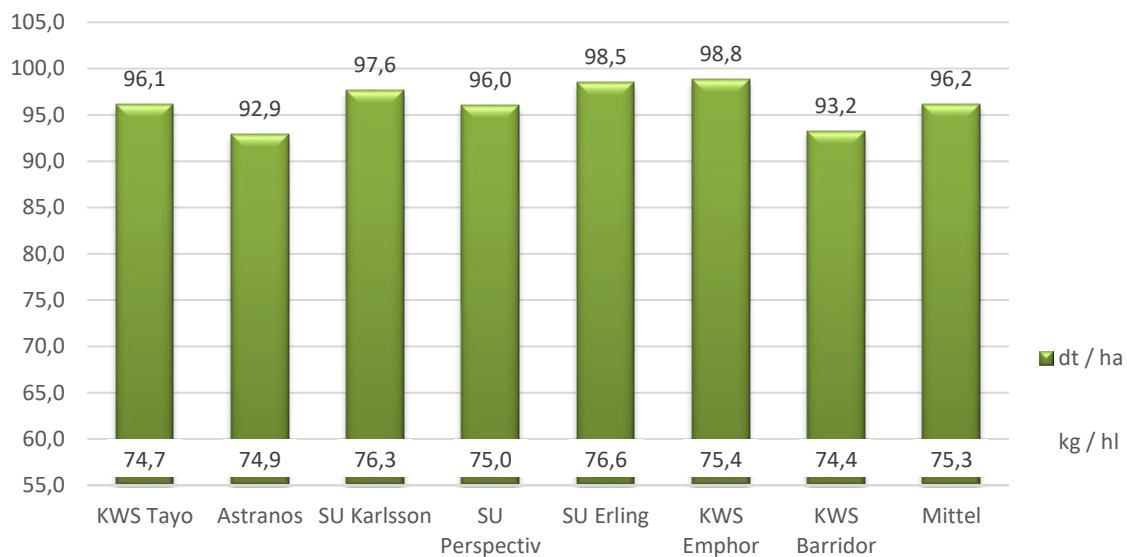

Sortenversuch Winterroggen Klein Berßen 2024

**Raiffeisen
Ems-Vechte**

Warengeschäft der Raiffeisenbank Ems-Vechte eG

Sorte	Züchter	kg / hl	dt / ha	rel. Ertrag %	Anzahl Versuchsjahre	Mehrj. Durchschnitt
KWS Tayo	KWS-Lochow	74,7	96,1	100	5	102
Astranos	Nordic Seed	74,9	92,9	97	4	100
SU Karlsson	Saaten-Union	76,3	97,6	102	3	102
SU Perspektiv	Saaten-Union	75,0	96,0	100	3	102
SU Erling	Saaten-Union	76,6	98,5	102	1	102
KWS Emphor	KWS-Lochow	75,4	98,8	103	1	103
KWS Barridor	KWS-Lochow	74,4	93,2	97	1	97
Mittel		75,3	96,2	100		