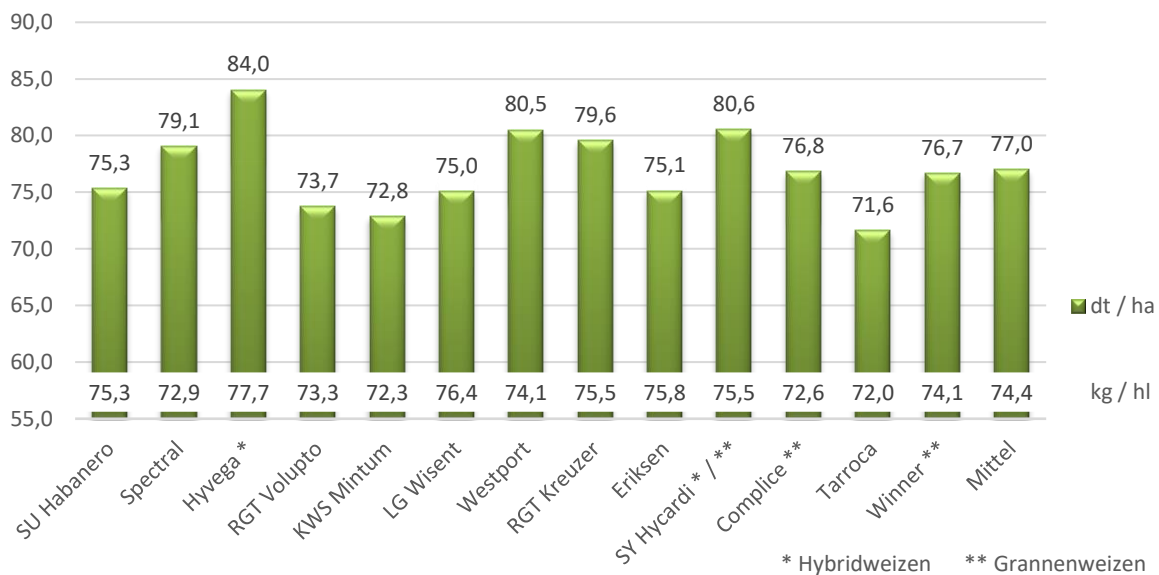

Sortenversuch Winterweizen Klein Berßen 2024

**Raiffeisen
Ems-Vechte**

Warengeschäft der Raiffeisenbank Ems-Vechte eG

Sorte	Typ	Züchter	kg / hl	dt / ha	rel. Ertrag %	Anzahl Versuchsjahre	mehrl. Durchschnitt
SU Habanero	A	Saaten-Union	75,3	75,3	98	4	104
Spectral	B	Limagrain	72,9	79,1	103	1	103
Hyvega *	A	Saaten-Union	77,7	84,0	109	2	109
RGT Volupto	B	RAGT	73,3	73,7	96	2	99
KWS Mintum	B	KWS Lochow	72,3	72,8	95	1	95
LG Wisent	B	Limagrain	76,4	75,0	97	1	97
Westport	B	Secobra	74,1	80,5	105	1	105
RGT Kreuzer	B	RAGT	75,5	79,6	103	1	103
Eriksen	B	IG Pflanzenzucht	75,8	75,1	98	1	98
SU Hycardi * / **	B	Saaten-Union	75,5	80,6	105	1	105
Complice **	B	DSV	72,6	76,8	100	3	95
Tarroca	A	Hauptsaaten	72,0	71,6	93	1	93
Winner **	B	Syngenta	74,1	76,7	100	2	100
Mittel			74,4	77,0	100		
* Hybridweizen		** Grannenweizen					